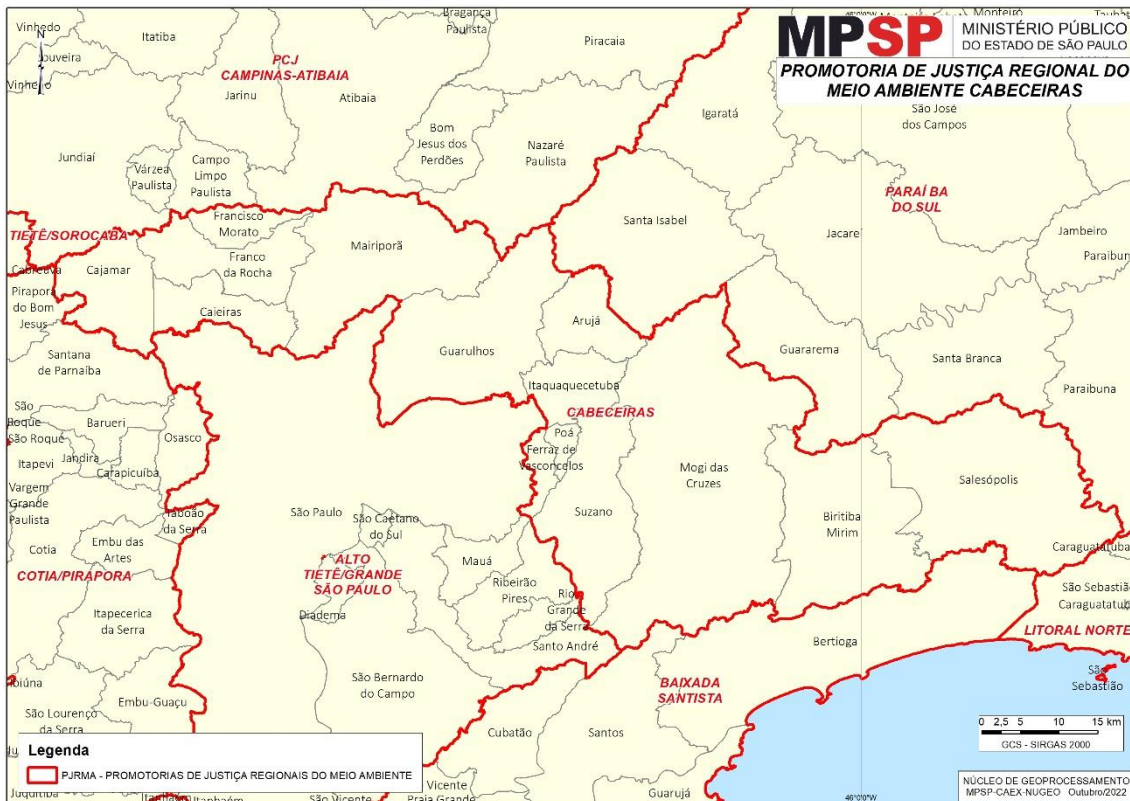

Promotoria de Justiça Regional do Meio Ambiente do Cabeceiras

Comarcas e Distritais: Arujá, Guarulhos, Itaquaquecetuba, Mogi das Cruzes, Poá, Salesópolis, Suzano, Caieiras, Cajamar, Francisco Morato, Franco da Rocha, Mairiporã e Ferraz de Vasconcelos.

Municípios compreendidos: Arujá, Biritiba Mirim, Guarulhos, Itaquaquecetuba, Mogi das Cruzes, Poá, Salesópolis, Suzano, Caieiras, Cajamar, Francisco Morato, Franco da Rocha, Mairiporã e Ferraz de Vasconcelos.