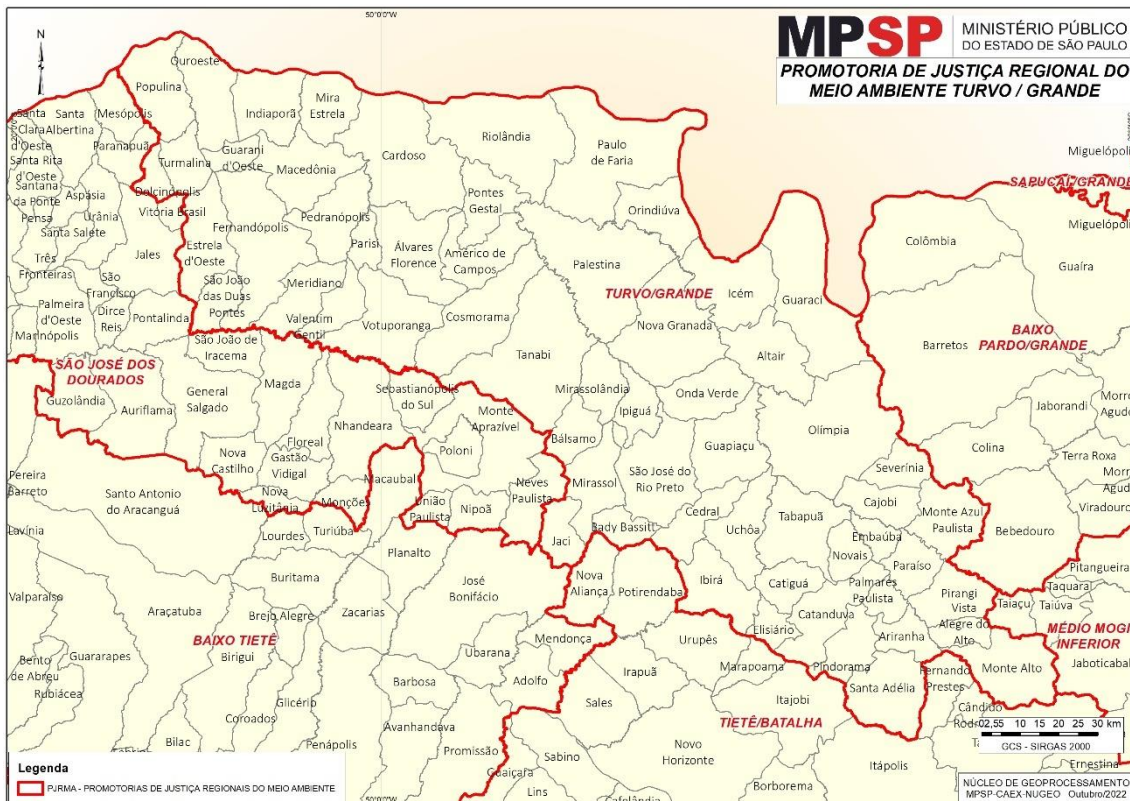

Promotoria de Justiça Regional do Meio Ambiente do Turvo/Grande

Comarcas e Distritais: Cardoso, Catanduva, Estrela D'Oeste, Fernandópolis, Mirassol, Monte Alto, Monte Azul Paulista, Nova Granada, Olímpia, **Ouroeste**, Palestina, Paulo de Faria, **Pirangi**, Santa Adélia, São José do Rio Preto, Tabapuã, Tanabi e Votuporanga.

Municípios compreendidos: Altair, Álvares Florence, Américo de Campos, Ariranha, Bady Bassitt, Bálamo, Cajobi, Cardoso, Catanduva, Catiguá, Cedral, Cosmorama, Dolcinópolis, Elisiário, Embaúba, Estrela D'Oeste, Fernandópolis, Guapiáçu, Guaraci, Guarani D'Oeste, Ibirá, Icém, Indiaporã, Ipiruá, Jaci, Macedônia, Mira Estrela, Mirassol, Mirassolândia, Meridiano, Monte Alto, Monte Azul Paulista, Nova Granada, Novais, Olímpia, Orindiúva, Ouroeste, Onda Verde, Palestina, Palmares Paulista, Paraíso, Parisi, Paulo de Faria, Pedranópolis, Pindorama, Pirangi, Pontes Gestal, Populina, Riolândia, Santa Adélia, Severínia, São João das Duas Pontes, São José do Rio Preto, Tabapuã, Tanabi, Turmalina, Uchoa, Valentim Gentil, Vista Alegre do Alto e Votuporanga.