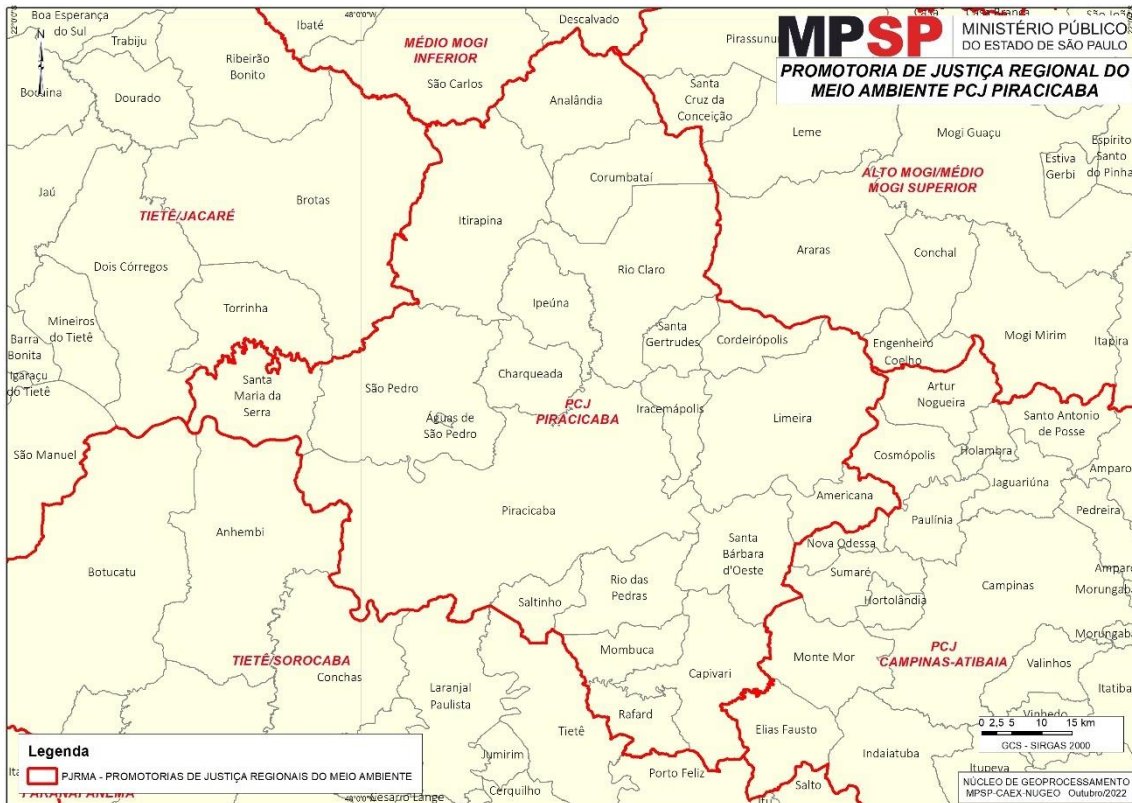

Promotoria de Justiça Regional do Meio Ambiente do PCJ Piracicaba

Comarcas e Distritais: Americana, Capivari, Cordeirópolis, Itirapina, Limeira, Piracicaba, Rio Claro, Rio das Pedras, Santa Bárbara D'Oeste e São Pedro.

Municípios compreendidos: Águas de São Pedro, Americana, Analândia, Capivari, Charqueada, Cordeirópolis, Corumbataí, Ipeúna, Iracemápolis, Itirapina, Limeira, Mombuca, Piracicaba, Rafard, Rio Claro, Rio das Pedras, Saltinho, Santa Bárbara D'Oeste, Santa Gertrudes, Santa Maria da Serra e São Pedro.