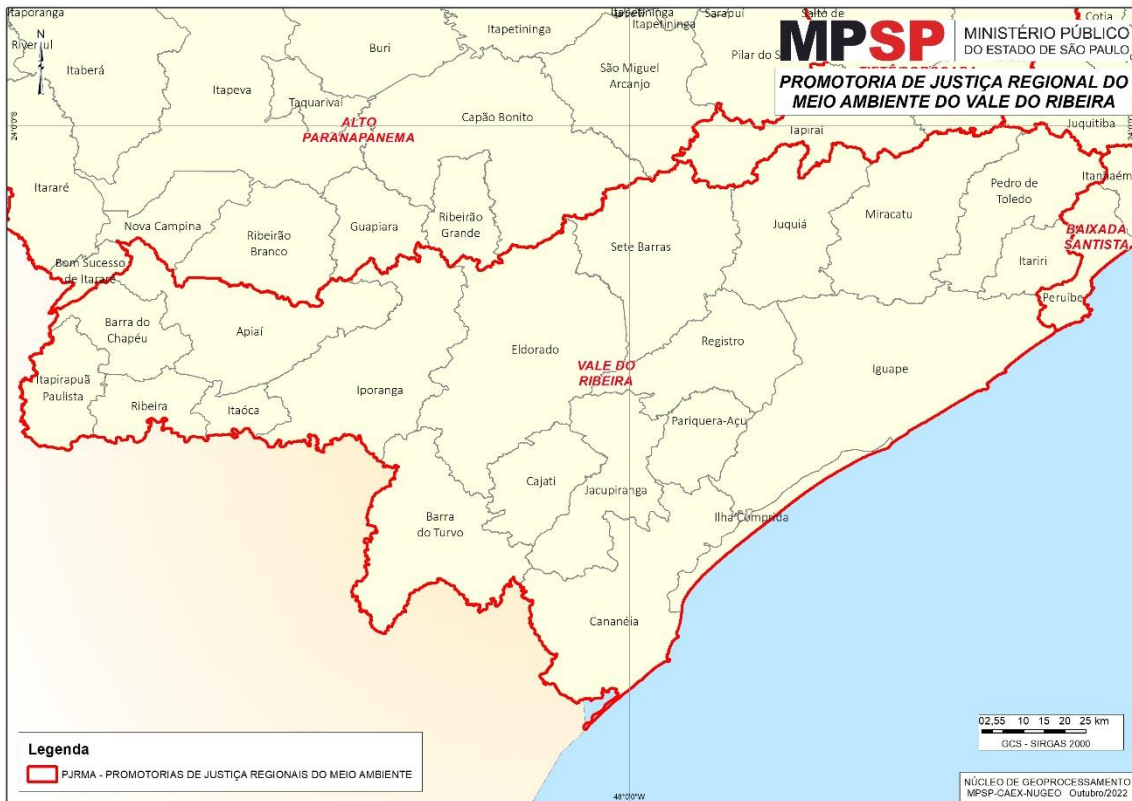

## ANEXO ÚNICO

As Promotorias Regionais do Meio Ambiente do Ministério Público do Estado de São Paulo terão atuação em âmbito regional na área definida pelas Bacias Hidrográficas assim delimitadas:

A seguir seguem os Mapas das Promotorias Regionais do Meio Ambiente do Ministério Público do Estado de São Paulo em destaque:

### Promotoria de Justiça Regional do Meio Ambiente do Pardo

**Comarcas/Distritais:** Altinópolis, Brodowski, Caconde, Cajuru, Casa Branca, Cravinhos, Jardinópolis, Mococa, Pontal, Ribeirão Preto, Santa Rosa de Viterbo, São José do Rio Pardo, São Sebastião da Grama, São Simão, Serrana, Sertãozinho, Tambaú e Vargem Grande do Sul.

## Promotoria de Justiça Regional do Meio Ambiente do Vale do Ribeira

**Comarcas e Distritais:** Apiaí, Cananéia, Eldorado, Iguape, Itariri, Jacupiranga, Juquiá, Miracatu, Pariquera-Açu e Registro.

**Municípios compreendidos:** Apiaí, Barra do Chapéu, Barra do Turvo, Cajati, Cananéia, Eldorado, Iguape, Ilha Comprida, Iporanga, **Itaoca**, Itapirapuã Paulista, Itariri, Jacupiranga, Juquiá, Miracatu, Pariquera-Açu, Pedro de Toledo, Registro, Ribeira e Sete Barras.