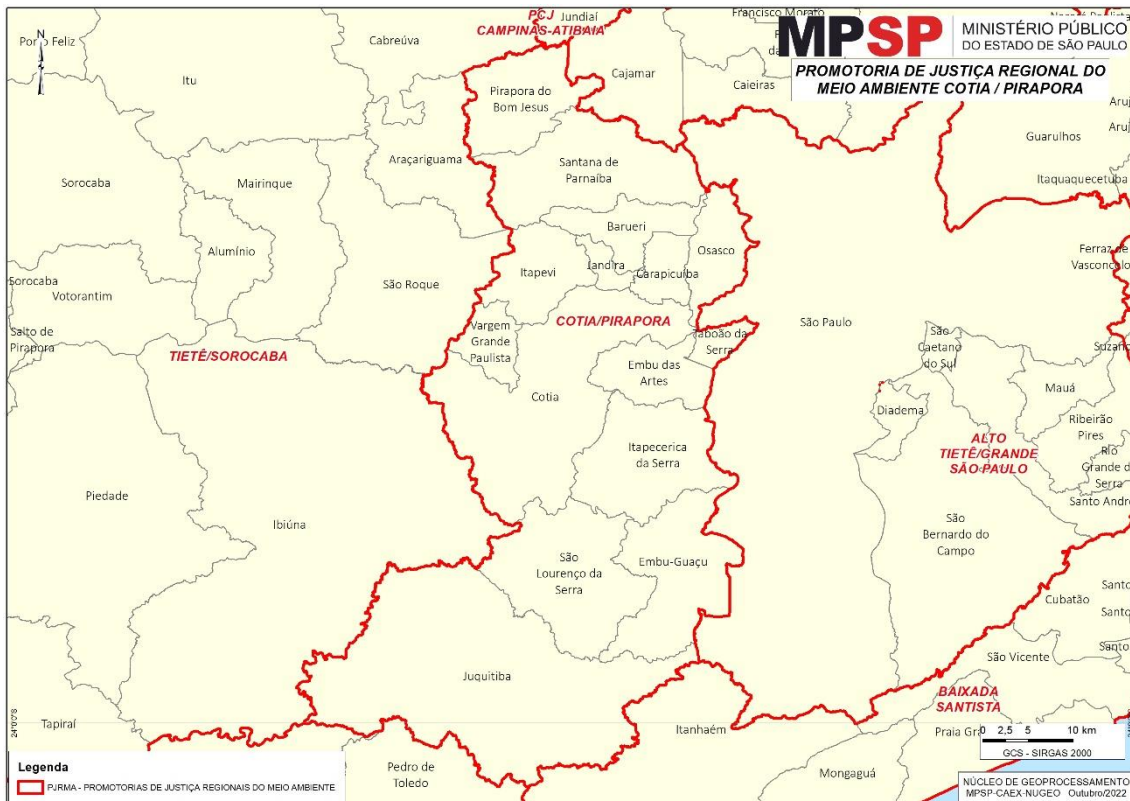

Promotoria de Justiça Regional do Meio Ambiente do Cotia / Pirapora

Comarcas e Distritais: Barueri, Carapicuíba, Cotia, Embu das Artes, Embu-Guaçu, Itapevi, Itapeçerica da Serra, Jandira, Osasco, Santana de Parnaíba, Taboão da Serra e Vargem Grande Paulista.

Municípios compreendidos: Barueri, Carapicuíba, Cotia, Embu das Artes, Embu-Guaçu, Itapevi, Itapeçerica da Serra, Jandira, Jiquitiba, Osasco, Pirapora do Bom Jesus, Santana de Parnaíba, São Lourenço da Serra, Taboão da Serra e Vargem Grande Paulista.