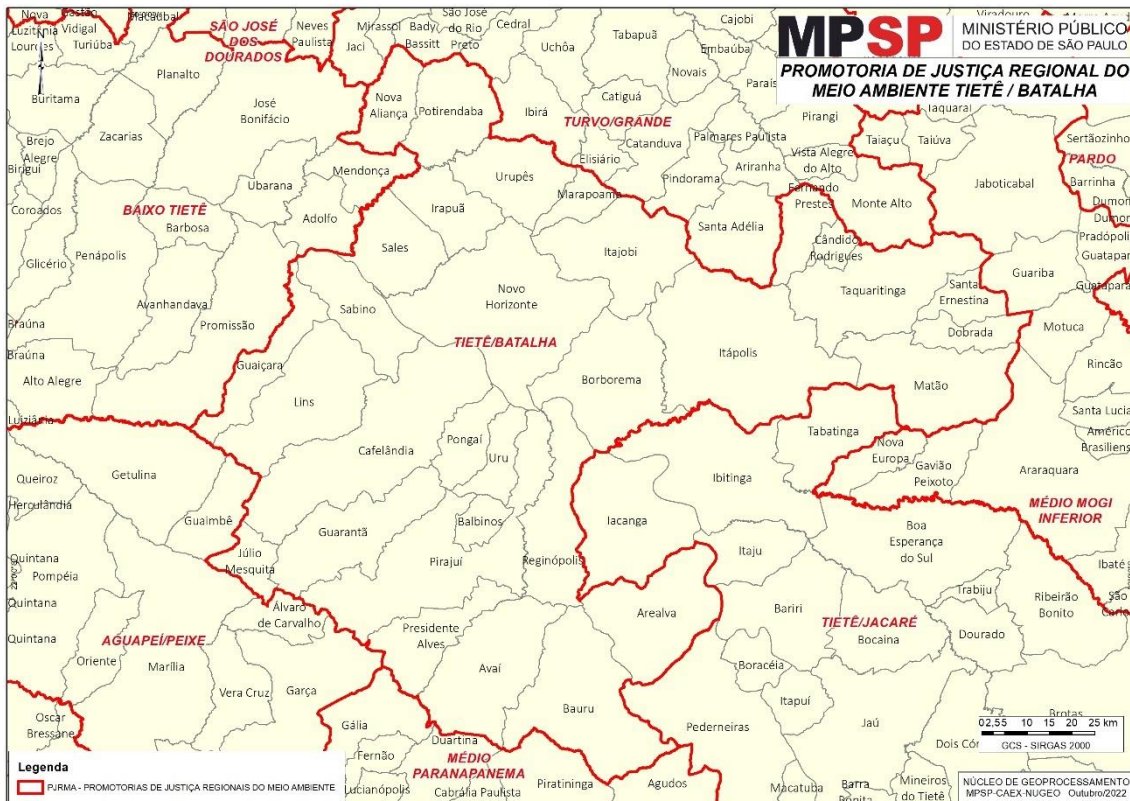

Promotoria de Justiça Regional do Meio Ambiente do Tietê / Batalha

Comarcas e Distritais: Bauru, Borborema, Cafelândia, Itajobi, Itápolis, Lins, Matão, Novo Horizonte, Pirajuí, Potirendaba, Taquaritinga e Urupês.

Municípios compreendidos: Arealva, Avaí, Balbinos, Bauru, Borborema, Cândido Rodrigues, Cafelândia, Dobrada, Fernando Prestes, Guaíçara, Guarantã, Itajobi, Irapuã, Itápolis, Júlio Mesquita, Lins, Marapoama, Matão, Nova Aliança, Novo Horizonte, Pirajuí, Pongá, Potirendaba, Presidente Alves, Reginópolis, Sabino, Sales, Santa Ernestina, Taquaritinga, Uru e Urupês.