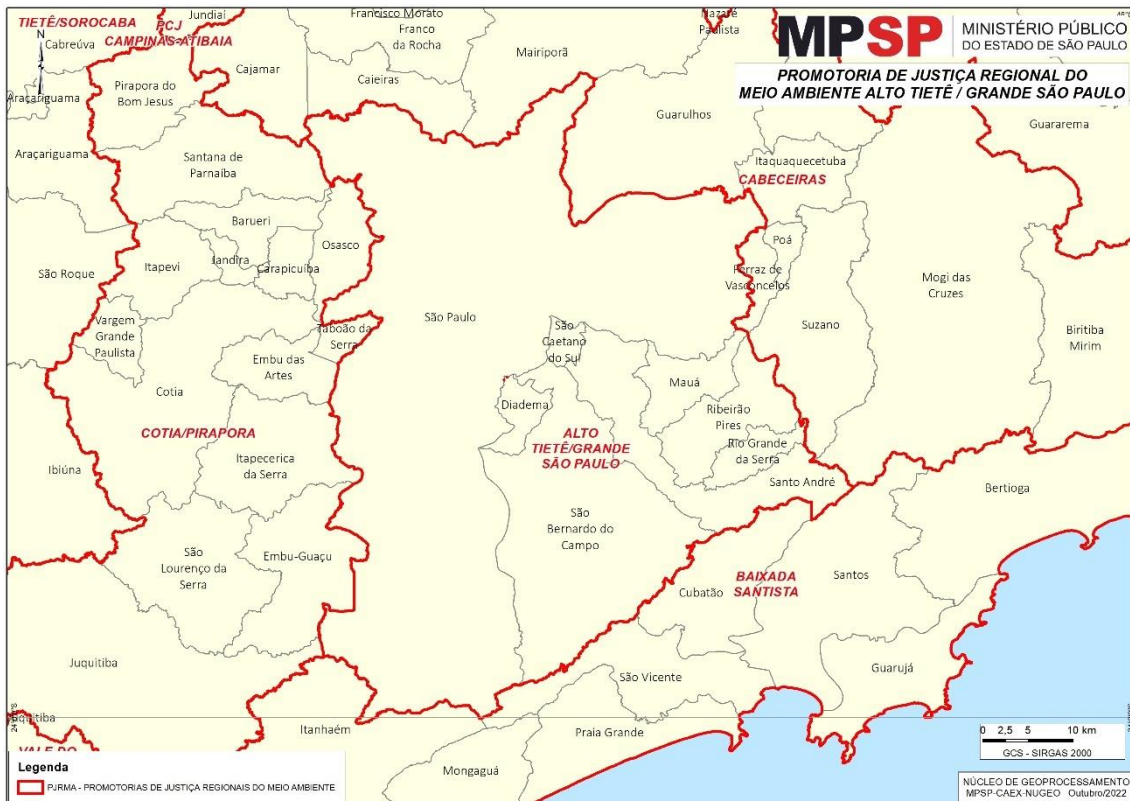

Promotória de Justiça Regional do Meio Ambiente do Alto Tietê / Grande São Paulo

Comarcas e Distritais: Diadema, Mauá, Ribeirão Pires, Rio Grande da Serra, Santo André, São Bernardo do Campo, São Caetano do Sul e São Paulo.

Municípios compreendidos: Diadema, Mauá, Ribeirão Pires, Rio Grande da Serra, Santo André, São Bernardo do Campo, São Caetano do Sul e São Paulo.