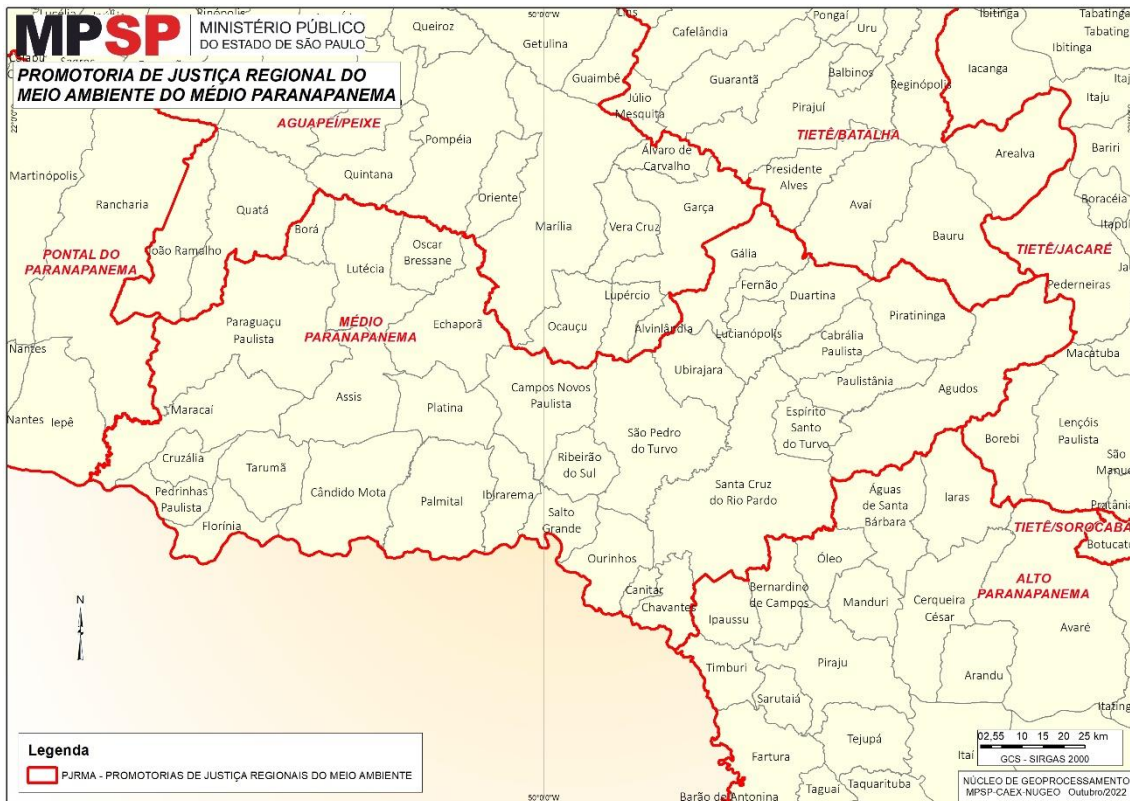

**Municípios compreendidos:** Aparecida, Arapeí, Areias, Bananal, Caçapava, Cachoeira Paulista, Campos do Jordão, Canas, Cruzeiro, Cunha, Guararema, Guaratinguetá, Igaratá, Jacareí, Jambuí, Lagoinha, Lavrinhas, Lorena, Monteiro Lobato, Natividade da Serra, Paraibuna, Pindamonhangaba, Piquete, Potim, Queluz, Redenção da Serra, Roseira, Santa Branca, Santa Isabel, Santo Antônio do Pinhal, São Bento do Sapucaí, São José do Barreiro, São José dos Campos, São Luiz do Paraitinga, Silveiras, Taubaté e Tremembé.

## Promotoria de Justiça Regional do Meio Ambiente da Baixada Santista

**Comarcas e Distritais:** Bertioga, Cubatão, Guarujá, Itanhaém, Mongaguá, Peruíbe, Praia Grande, Santos e São Vicente.

**Municípios compreendidos:** Bertioga, Cubatão, Guarujá, Itanhaém, Mongaguá, Peruíbe, Praia Grande, Santos, São Vicente.

**Promotoria de Justiça Regional do Meio Ambiente do Litoral Norte**

**Comarcas e Distritais:** Caraguatatuba, **Ilhabela**, São Sebastião e Ubatuba.

**Municípios compreendidos:** Caraguatatuba, **Ilhabela**, São Sebastião e Ubatuba.

**Municípios compreendidos:** Águas de São Pedro, Americana, Analândia, Capivari, Charqueada, Cordeirópolis, Corumbataí, Ipeúna, Iracemápolis, Itirapina, Limeira, Mombuca, Piracicaba, Rafard, Rio Claro, Rio das Pedras, Saltinho, Santa Bárbara D'Oeste, Santa Gertrudes, Santa Maria da Serra e São Pedro.