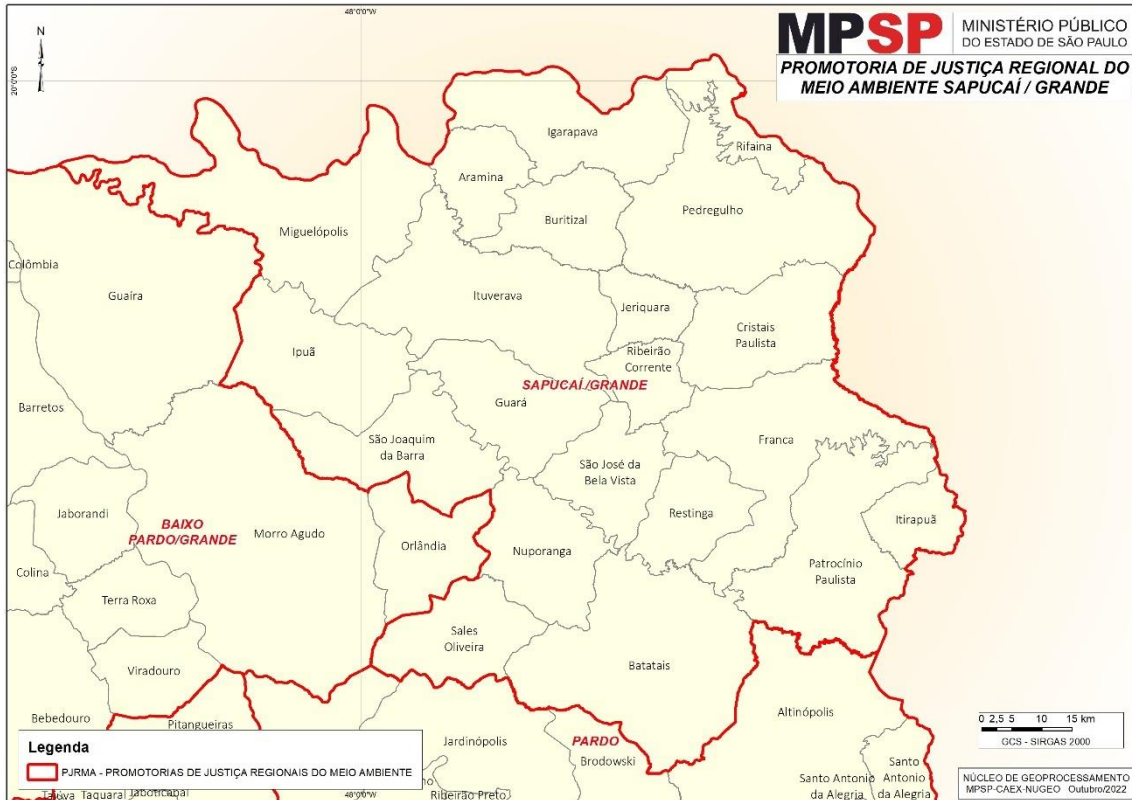

Promotoria de Justiça Regional do Meio Ambiente do Sapucaí / Grande

Comarcas e Distritais: Batatais, Franca, Guará, Igarapava, Ipuã, Ituverava, **Miguelópolis**, Nuporanga, Patrocínio Paulista, Pedregulho e São Joaquim da Barra.

Municípios compreendidos: Aramina, Batatais, Buritizal, Cristais Paulista, Franca, Guará, Igarapava, Ipuã, Itirapuã, Ituverava, Jeriquara, Miguelópolis, Nuporanga, Patrocínio Paulista, Pedregulho, Rifaina, Sales Oliveira, São João da Bela Vista e São Joaquim da Barra.