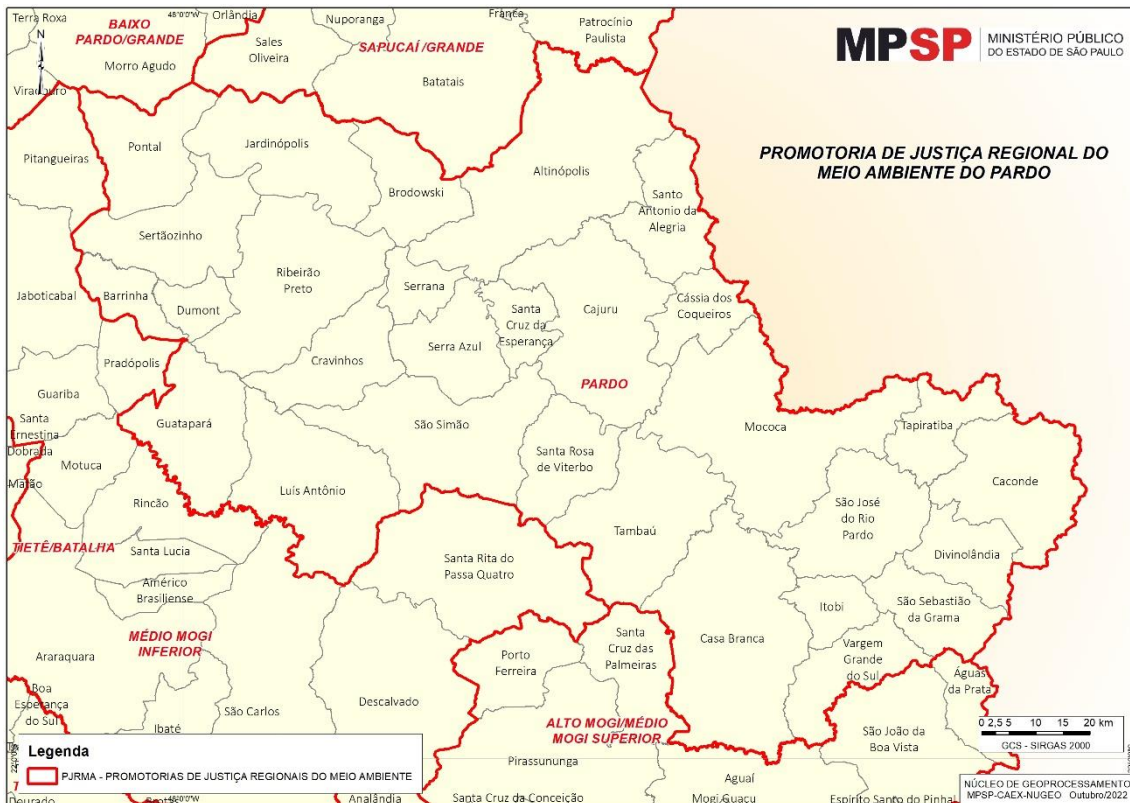

## ANEXO ÚNICO

As Promotorias Regionais do Meio Ambiente do Ministério Público do Estado de São Paulo terão atuação em âmbito regional na área definida pelas Bacias Hidrográficas assim delimitadas:

A seguir seguem os Mapas das Promotorias Regionais do Meio Ambiente do Ministério Público do Estado de São Paulo em destaque:

### Promotoria de Justiça Regional do Meio Ambiente do Pardo

**Comarcas/Distritais:** Altinópolis, Brodowski, Caconde, Cajuru, Casa Branca, Cravinhos, Jardinópolis, Mococa, Pontal, Ribeirão Preto, Santa Rosa de Viterbo, São José do Rio Pardo, São Sebastião da Grama, São Simão, Serrana, Sertãozinho, Tambaú e Vargem Grande do Sul.