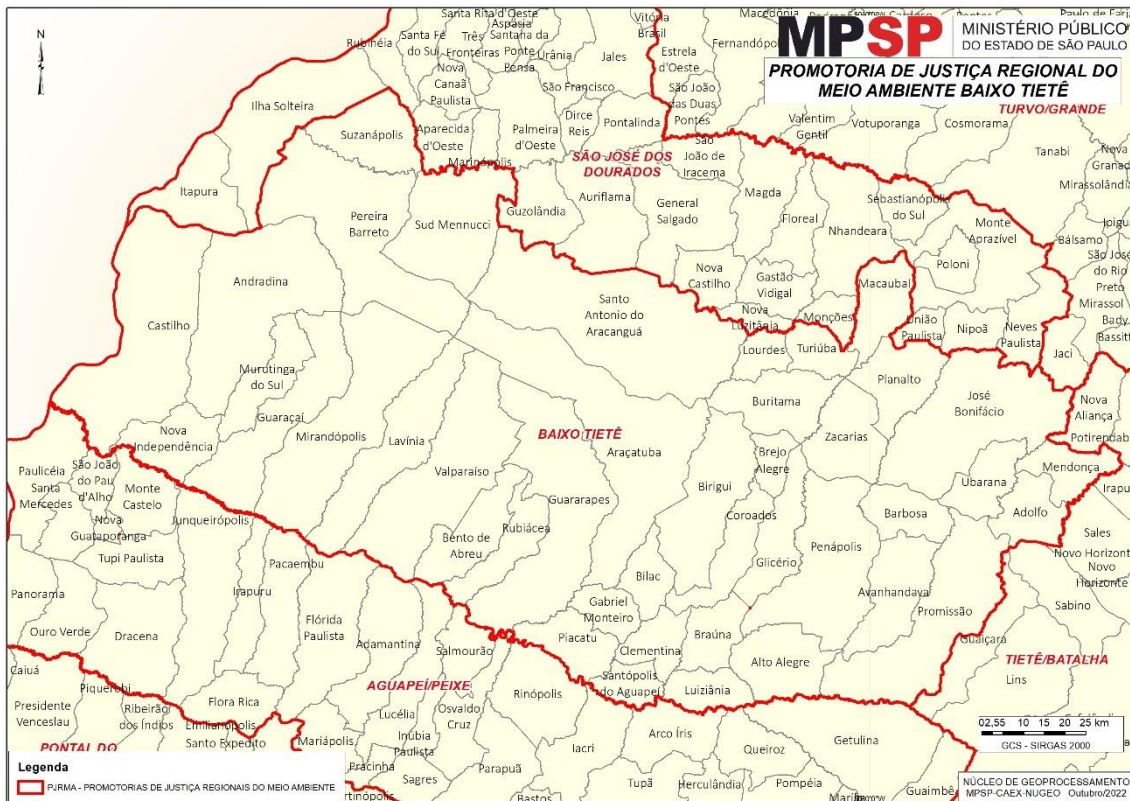

Promotoria de Justiça Regional do Meio Ambiente do Baixo Tietê

Comarcas e Distritais: Andradina, Araçatuba, Bilac, Birigui, Buritama, Guararapes, José Bonifácio, Macaubal, Mirandópolis, Penápolis, Pereira Barreto, Promissão e Valparaíso.

Municípios compreendidos: Adolfo, Alto Alegre, Andradina, Araçatuba, Avanhandava, Barbosa, Bento de Abreu, Bilac, Birigui, Braúna, Brejo Alegre, Buritama, Castilho, Clementina, Coroados, Gabriel Monteiro, Glicério, Guaraçai, Guararapes, José Bonifácio, Lavínia, Lourdes, Luiziânia, Macaubal, Mendonça, Mirandópolis, Murutinga do Sul, Nova Independência, Penápolis, Pereira Barreto, Piacatu, Planalto, Promissão, Santo Antônio de Aracanguá, Santópolis do Aguapeí, Sud Mennucci, Suzanópolis, Rubiácea, Turiúba, Ubarana, Valparaíso e Zacarias.