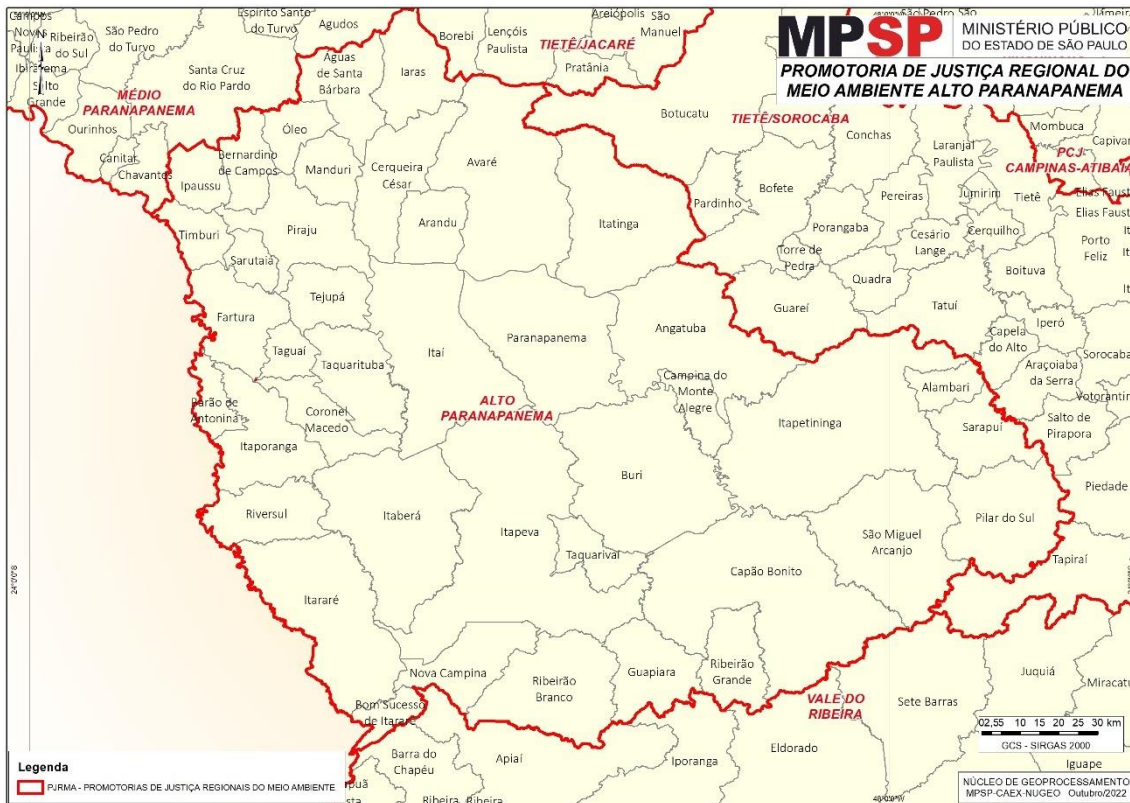

Promotoria de Justiça Regional do Meio Ambiente do Alto Paranapanema

Comarcas e Distritais: Angatuba, Avaré, Buri, Capão Bonito, Cerqueira César, Fartura, **Ipaussu**, Itaberá, Itai, Itapetininga, Itapeva, Itaporanga, Itararé, Itatinga, Paranapanema, Piraju, Pilar do Sul, São Miguel Arcanjo e Taquarituba.

Municípios compreendidos: Águas de Santa Bárbara, Alambari, Angatuba, Arandu, Avaré, Barão de Antonina, Bernardino de Campos, Bom Sucesso de Itararé, Buri, Capão Bonito, Campina do Monte Alegre, Cerqueira César, Coronel Macedo, Fartura, Guapiara, Iaras, **Ipaussu**, Itaberá, Itai, Itapetininga, Itapeva, Itaporanga, Itararé, Itatinga, Manduri, Nova Campina, Óleo, Paranapanema, Piraju, Pilar do Sul, Ribeirão Branco, Ribeirão Grande, Riversul, São Miguel Arcanjo, Sarapuí, Sarutaiá, Taguaí, Taquarituba, Taquarivaí, Tejuapé e Timburi.