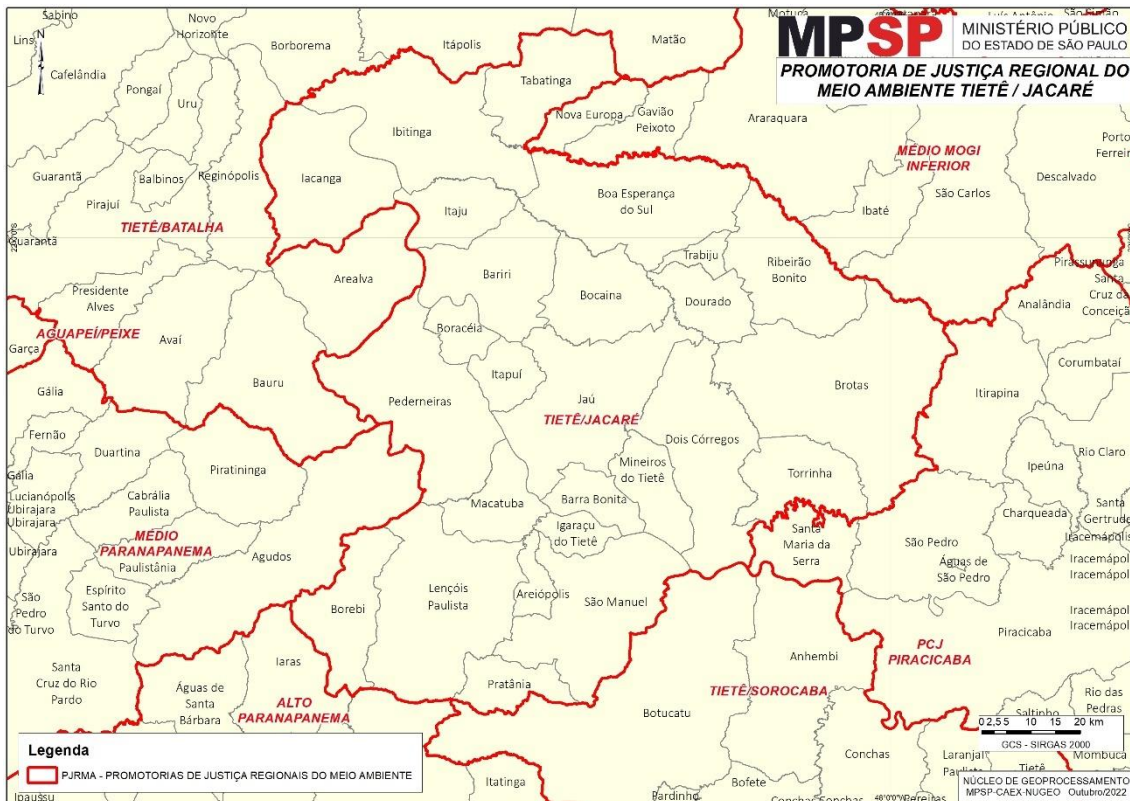

Promotoria de Justiça Regional do Meio Ambiente do Tietê / Jacaré

Comarcas e Distritais: Bariri, Barra Bonita, Brotas, Dois Córregos, **Iacanga**, Ibitinga, Jaú, Macatuba, Lençóis Paulista, Pederneiras, Ribeirão Bonito e São Manuel.

Municípios compreendidos: Areiópolis, Boa Esperança do Sul, Bariri, Barra Bonita, Bocaina, Boracéia, Borebi, Brotas, Dois Córregos, Dourado, Iacanga, Ibitinga, Igarapu do Tietê, Itaju, Itapuí, Jaú, Lençóis Paulista, Macatuba, Mineiros do Tietê, Pederneiras, Pratânia, Ribeirão Bonito, São Manuel, Tabatinga, Torrinha e Trabiju.