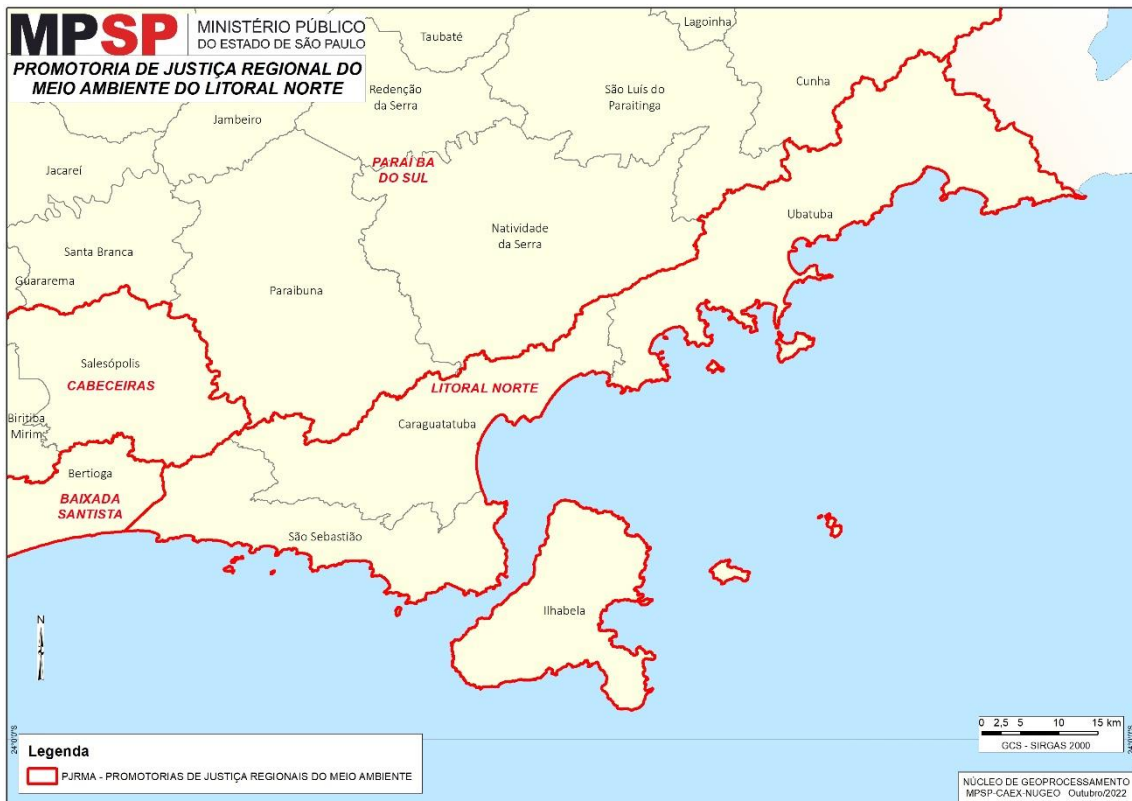

## Promotoria de Justiça Regional do Meio Ambiente do Vale do Ribeira

**Comarcas e Distritais:** Apiaí, Cananéia, Eldorado, Iguape, Itariri, Jacupiranga, Juquiá, Miracatu, Pariquera-Açu e Registro.

**Municípios compreendidos:** Apiaí, Barra do Chapéu, Barra do Turvo, Cajati, Cananéia, Eldorado, Iguape, Ilha Comprida, Iporanga, **Itaoca**, Itapirapuã Paulista, Itariri, Jacupiranga, Juquiá, Miracatu, Pariquera-Açu, Pedro de Toledo, Registro, Ribeira e Sete Barras.

## Promotoria de Justiça Regional do Meio Ambiente do Paraíba do Sul

**Comarcas e Distritais** Aparecida, Bananal, Caçapava, Cachoeira Paulista, **Campos do Jordão**, Cruzeiro, Cunha, Guararema, Guaratinguetá, Jacareí, Lorena, Paraibuna, Pindamonhangaba, Piquete, Queluz, Roseira, Santa Branca, Santa Isabel, **São Bento do Sapucaí** São José dos Campos, São Luiz do Paraitinga, Taubaté e Tremembé.

**Municípios compreendidos:** Aparecida, Arapeí, Areias, Bananal, Caçapava, Cachoeira Paulista, Campos do Jordão, Canas, Cruzeiro, Cunha, Guararema, Guaratinguetá, Igaratá, Jacareí, Jambuí, Lagoinha, Lavrinhas, Lorena, Monteiro Lobato, Natividade da Serra, Paraibuna, Pindamonhangaba, Piquete, Potim, Queluz, Redenção da Serra, Roseira, Santa Branca, Santa Isabel, Santo Antônio do Pinhal, São Bento do Sapucaí, São José do Barreiro, São José dos Campos, São Luiz do Paraitinga, Silveiras, Taubaté e Tremembé.

## Promotoria de Justiça Regional do Meio Ambiente da Baixada Santista

**Comarcas e Distritais:** Bertioga, Cubatão, Guarujá, Itanhaém, Mongaguá, Peruíbe, Praia Grande, Santos e São Vicente.

**Municípios compreendidos:** Bertioga, Cubatão, Guarujá, Itanhaém, Mongaguá, Peruíbe, Praia Grande, Santos, São Vicente.