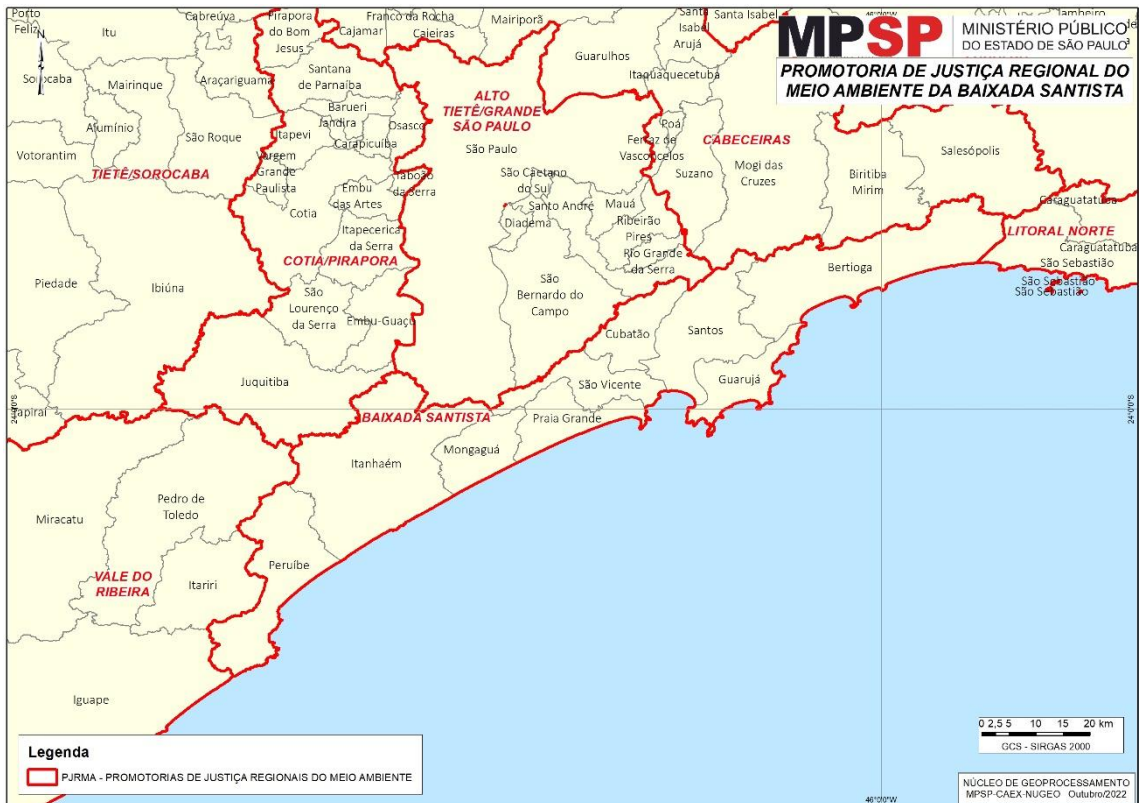

## Promotoria de Justiça Regional do Meio Ambiente do Vale do Ribeira

**Comarcas e Distritais:** Apiaí, Cananéia, Eldorado, Iguape, Itariri, Jacupiranga, Juquiá, Miracatu, Pariquera-Açu e Registro.

**Municípios compreendidos:** Apiaí, Barra do Chapéu, Barra do Turvo, Cajati, Cananéia, Eldorado, Iguape, Ilha Comprida, Iporanga, **Itaoca**, Itapirapuã Paulista, Itariri, Jacupiranga, Juquiá, Miracatu, Pariquera-Açu, Pedro de Toledo, Registro, Ribeira e Sete Barras.

## Promotoria de Justiça Regional do Meio Ambiente do Paraíba do Sul

**Comarcas e Distritais** Aparecida, Bananal, Caçapava, Cachoeira Paulista, **Campos do Jordão**, Cruzeiro, Cunha, Guararema, Guaratinguetá, Jacareí, Lorena, Paraibuna, Pindamonhangaba, Piquete, Queluz, Roseira, Santa Branca, Santa Isabel, **São Bento do Sapucaí** São José dos Campos, São Luiz do Paraitinga, Taubaté e Tremembé.

**Municípios compreendidos:** Aparecida, Arapeí, Areias, Bananal, Caçapava, Cachoeira Paulista, Campos do Jordão, Canas, Cruzeiro, Cunha, Guararema, Guaratinguetá, Igaratá, Jacareí, Jambuí, Lagoinha, Lavrinhas, Lorena, Monteiro Lobato, Natividade da Serra, Paraibuna, Pindamonhangaba, Piquete, Potim, Queluz, Redenção da Serra, Roseira, Santa Branca, Santa Isabel, Santo Antônio do Pinhal, São Bento do Sapucaí, São José do Barreiro, São José dos Campos, São Luiz do Paraitinga, Silveiras, Taubaté e Tremembé.

## Promotoria de Justiça Regional do Meio Ambiente da Baixada Santista

**Comarcas e Distritais:** Bertioga, Cubatão, Guarujá, Itanhaém, Mongaguá, Peruíbe, Praia Grande, Santos e São Vicente.

**Municípios compreendidos:** Bertioga, Cubatão, Guarujá, Itanhaém, Mongaguá, Peruíbe, Praia Grande, Santos, São Vicente.