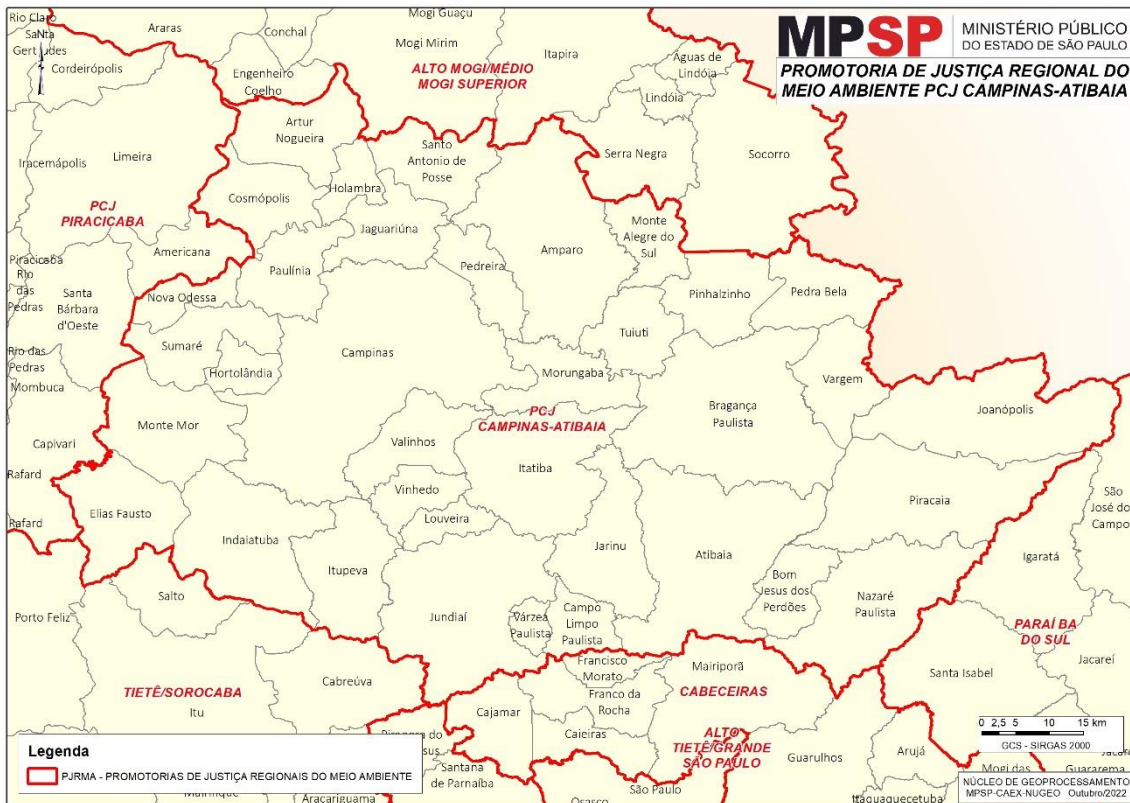

Promotoria de Justiça Regional do Meio Ambiente do PCJ Campinas – Atibaia

Comarcas e Distritais: Artur Nogueira, Campinas, Campo Limpo Paulista, Cosmópolis, Hortolândia, Indaiatuba, Itatiba, **Itupeva**, Jaguariúna, Jundiá, **Louveira**, Monte Mor, Nova Odessa, Paulínia, Pedreira, Sumaré, Valinhos, Várzea Paulista, Vinhedo, Amparo, Atibaia, Bragança Paulista, Jarinu, Nazaré Paulista, Pinhalzinho e Piracaia.

Municípios compreendidos: Artur Nogueira, Campinas, Campo Limpo Paulista, Cosmópolis, Elias Fausto, Holambra, Hortolândia, Indaiatuba, Itatiba, Itupeva, Jaguariúna, Jundiá, Louveira, Monte Mor, Morungaba, Nova Odessa, Paulínia, Pedreira, Santo Antonio de Posse, Sumaré, Valinhos, Várzea Paulista, Vinhedo, Amparo, Atibaia, Bom Jesus dos Perdões, Bragança Paulista, Jarinu, Joãoópolis, Monte Alegre do Sul, Nazaré Paulista, Pedra Bela, Pinhalzinho, Piracaia, Tuiuti e Vargem.