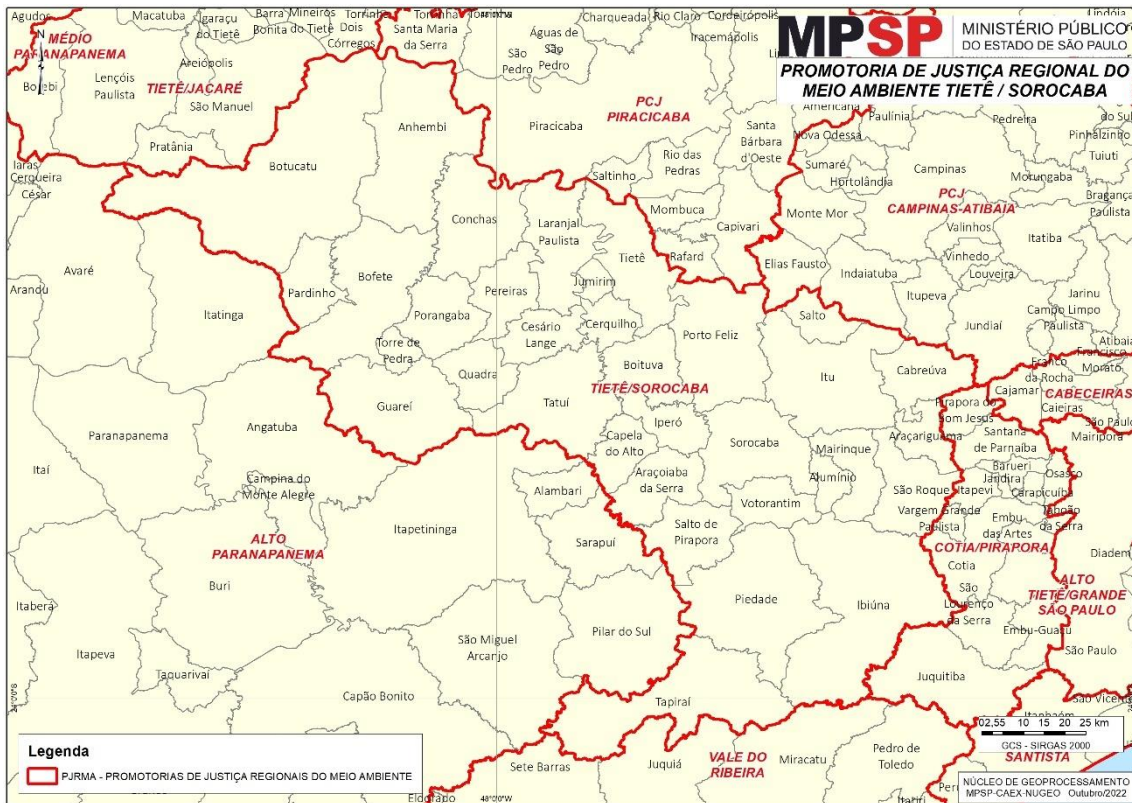

**Municípios compreendidos:** Arujá, Biritiba Mirim, Guarulhos, Itaquaquecetuba, Mogi das Cruzes, Poá, Salesópolis, Suzano, Caieiras, Cajamar, Francisco Morato, Franco da Rocha, Mairiporã e Ferraz de Vasconcelos.

## Promotoria de Justiça Regional do Meio Ambiente do PCJ Campinas – Atibaia

**Comarcas e Distritais:** Artur Nogueira, Campinas, Campo Limpo Paulista, Cosmópolis, Hortolândia, Indaiatuba, Itatiba, **Itupeva**, Jaguariúna, Jundiá, **Louveira**, Monte Mor, Nova Odessa, Paulínia, Pedreira, Sumaré, Valinhos, Várzea Paulista, Vinhedo, Amparo, Atibaia, Bragança Paulista, Jarinu, Nazaré Paulista, Pinhalzinho e Piracaia.

**Municípios compreendidos:** Artur Nogueira, Campinas, Campo Limpo Paulista, Cosmópolis, Elias Fausto, Holambra, Hortolândia, Indaiatuba, Itatiba, Itupeva, Jaguariúna, Jundiá, Louveira, Monte Mor, Morungaba, Nova Odessa, Paulínia, Pedreira, Santo Antonio de Posse, Sumaré, Valinhos, Várzea Paulista, Vinhedo, Amparo, Atibaia, Bom Jesus dos Perdões, Bragança Paulista, Jarinu, Joãoópolis, Monte Alegre do Sul, Nazaré Paulista, Pedra Bela, Pinhalzinho, Piracaia, Tuiuti e Vargem.

**Municípios compreendidos:** Águas de São Pedro, Americana, Analândia, Capivari, Charqueada, Cordeirópolis, Corumbataí, Ipeúna, Iracemápolis, Itirapina, Limeira, Mombuca, Piracicaba, Rafard, Rio Claro, Rio das Pedras, Saltinho, Santa Bárbara D'Oeste, Santa Gertrudes, Santa Maria da Serra e São Pedro.