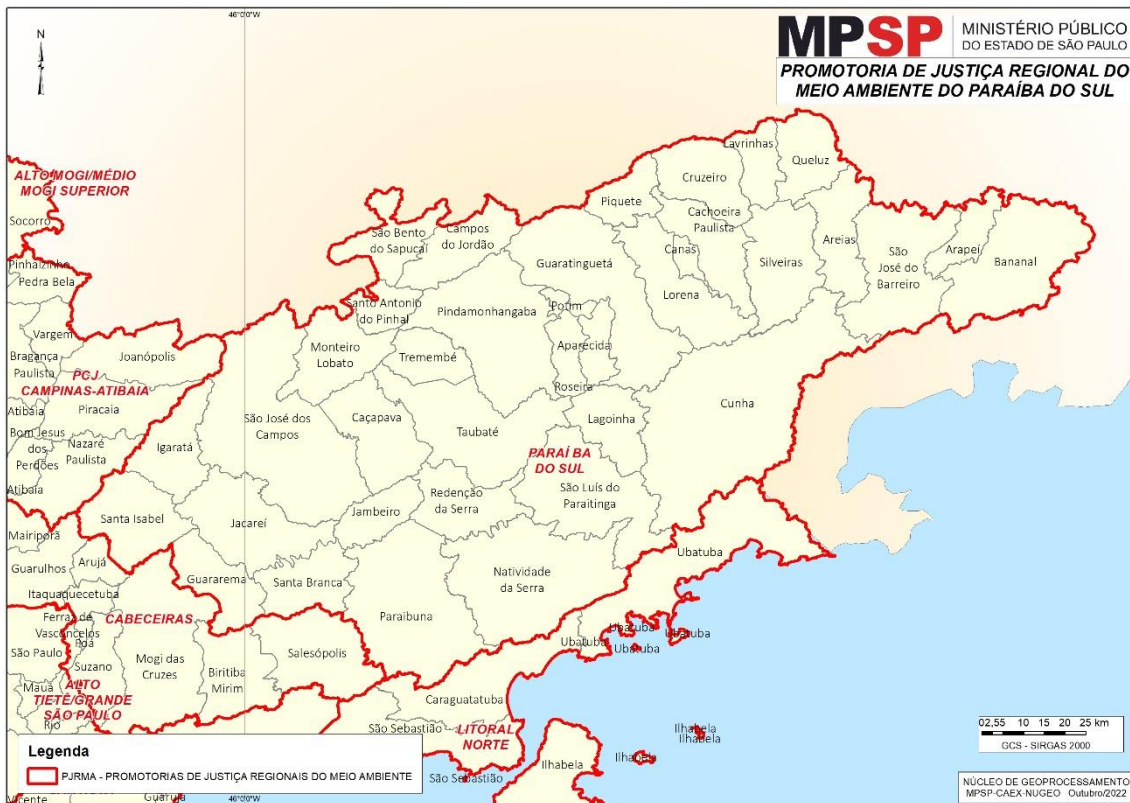

## ANEXO ÚNICO

As Promotorias Regionais do Meio Ambiente do Ministério Público do Estado de São Paulo terão atuação em âmbito regional na área definida pelas Bacias Hidrográficas assim delimitadas:

A seguir seguem os Mapas das Promotorias Regionais do Meio Ambiente do Ministério Público do Estado de São Paulo em destaque:

### Promotoria de Justiça Regional do Meio Ambiente do Pardo

**Comarcas/Distritais:** Altinópolis, Brodowski, Caconde, Cajuru, Casa Branca, Cravinhos, Jardinópolis, Mococa, Pontal, Ribeirão Preto, Santa Rosa de Viterbo, São José do Rio Pardo, São Sebastião da Grama, São Simão, Serrana, Sertãozinho, Tambaú e Vargem Grande do Sul.

**Municípios compreendidos:** Altinópolis, Barrinha, Brodowski, Caconde, Cajuru, Casa Branca, Cássia dos Coqueiros, Cravinhos, Divinolândia, Dumont, Guataparã, Itobi, Jardinópolis, Luiz Antônio, Mococa, Pontal, Ribeirão Preto, Santa Cruz da Esperança, Santa Rosa de Viterbo, Santo Antonio da Alegria, São José do Rio Pardo, São Sebastião da Grama, São Simão, Serra Azul, Serrana, Sertãozinho, Tambaú, Tapiratiba e Vargem Grande do Sul.

## Promotoria de Justiça Regional do Meio Ambiente do Vale do Ribeira

**Comarcas e Distritais:** Apiaí, Cananéia, Eldorado, Iguape, Itariri, Jacupiranga, Juquiá, Miracatu, Pariquera-Açu e Registro.

**Municípios compreendidos:** Apiaí, Barra do Chapéu, Barra do Turvo, Cajati, Cananéia, Eldorado, Iguape, Ilha Comprida, Iporanga, **Itaoca**, Itapirapuã Paulista, Itariri, Jacupiranga, Juquiá, Miracatu, Pariquera-Açu, Pedro de Toledo, Registro, Ribeira e Sete Barras.